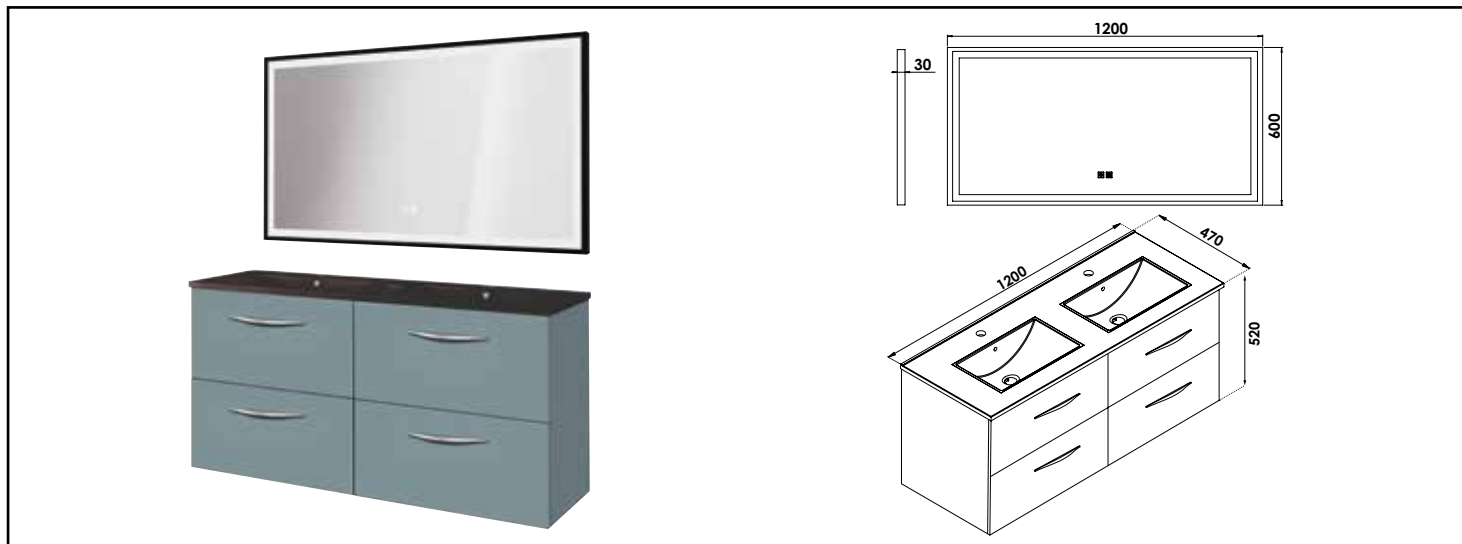

MEUBLE SUSP DUBAÏ MIROIR LED SEVILLE - LARG 120 CM - BLEU BLEUET - PLAN NOIR

COMPATIBILITÉ

Veiller à l'encombrement nécessaire au montage et à la pose du meuble.